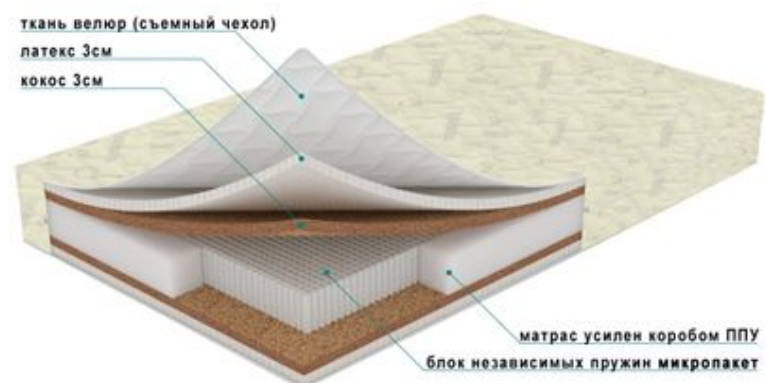

ПРЕСТИЖ ЛЮКС

Высота - 22 см

Нагрузка - 140/110 кг

Срок службы - до 10 лет

Жесткость сторон

Матрас с разной жесткостью сторон и самым совершенным пружинным блоком из нескольких тысяч миниатюрных пружин. Гарантирует максимальный уровень комфорта. Благодаря отличающимся по жесткости наполнителям покупатель может сделать спальное место более жестким либо более мягким, просто перевернув матрас. Подходит людям с высоким индексом массы тела, а также рекомендуется, нуждающимся в восстановлении после изнурительных тренировок или медицинских процедур.

КРЕМЛЕВСКИЙ ЛЮКС

Высота - 28 см

Нагрузка - 160 кг

Срок службы - до 10 лет

Жесткость сторон

Роскошный высокий матрас на основе натуральных наполнителей и улучшенного блока независимых пружин. Сочетание кокоса и латекса, обеспечивают равномерное распределение нагрузки на пружинный блок, что определяет такие качества данной модели, как повышенная комфортность, высокий ортопедический эффект и долговечность. Подходит людям с высоким индексом массы тела.