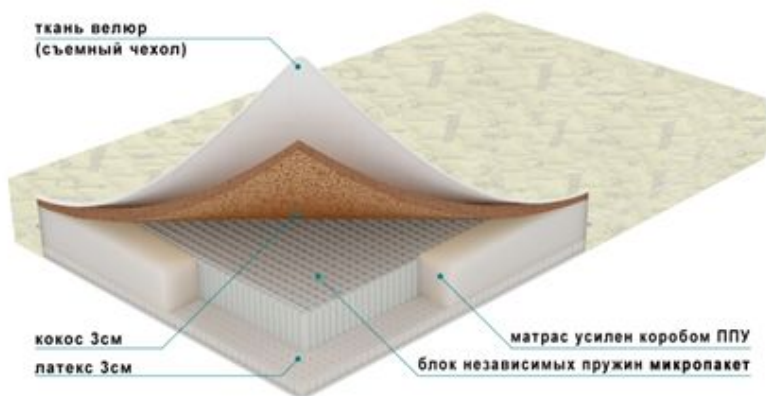

ПРЕСТИЖ ЛЮКС

Высота - 22 см

Нагрузка - 140/110 кг

Срок службы - до 10 лет

Жесткость сторон

Матрас с разной жесткостью сторон и самым совершенным пружинным блоком из нескольких тысяч миниатюрных пружин. Гарантирует максимальный уровень комфорта. Благодаря отличающимся по жесткости наполнителям покупатель может сделать спальное место более жестким либо более мягким, просто перевернув матрас. Подходит людям с высоким индексом массы тела, а также рекомендуется, нуждающимся в восстановлении после изнурительных тренировок или медицинских процедур.

КРЕМЛЕВСКИЙ ЛЮКС

Высота - 28 см

Нагрузка - 160 кг

Срок службы - до 10 лет

Жесткость сторон

Роскошный высокий матрас на основе натуральных наполнителей и улучшенного блока независимых пружин. Сочетание кокоса и латекса, обеспечивают равномерное распределение нагрузки на пружинный блок, что определяет такие качества данной модели, как повышенная комфортность, высокий ортопедический эффект и долговечность. Подходит людям с высоким индексом массы тела.